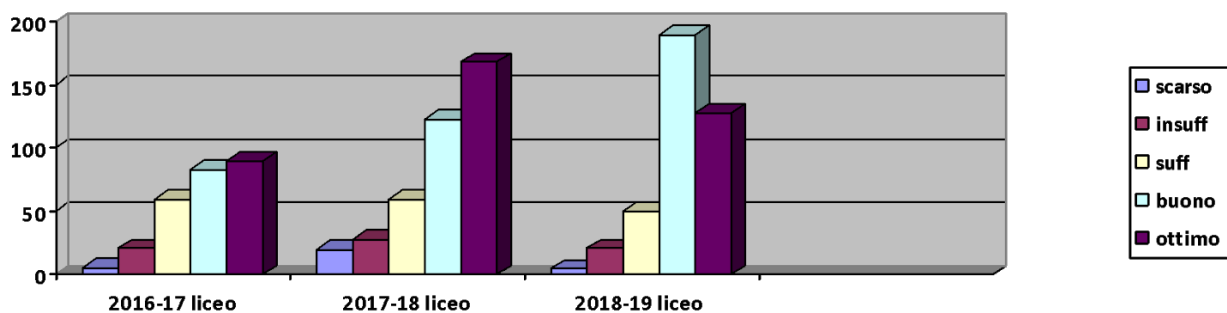

3. opportunità di approfondimento di aspetti specifici	26	30	50	79	75	26	37	69	127	141	19	35	114	144	81
4. grado di adeguatezza della tua preparazione alle attività proposte	9	20	65	118	48	15	20	90	173	102	10	24	87	189	83
5. efficacia dell'esperienza rispetto al curriculum scolastico	29	33	56	84	58	41	30	75	151	103	21	36	91	162	83
6. valutazione complessiva dell'esperienza	6	21	60	83	90	20	28	60	123	168	5	21	50	189	128

Valutazione PCTO classi del triennio dai questionari del TECNICO															
Domande valutazione	2016					2017					2018				
	scar	ins	suff	b	o	scar	ins	suff	b	o	scar	ins	suff	b	o
1. collaborazione da parte del personale del soggetto ospitante	0	6	6	54	85	0	1	10	46	82	2	1	14	82	124
2. possibilità di svolgere attività attinenti la tua preparazione	10'	11	35	52	43	5	1	21	57	55	1	6	43	99	74
3. opportunità di approfondimento di aspetti specifici	2	5	27	64	53	0	6	14	56	63	2	3	31	85	102
4. grado di adeguatezza della tua preparazione alle attività proposte	1	15	49	68	18	1	2	29	72	36	3	11	57	102	50
5. efficacia dell'esperienza rispetto al curriculum scolastico	6	11	29	58	47	2	4	13	74	47	2	3	28	106	84
6. valutazione complessiva dell'esperienza	1	6	14	69	61	2	4	8	55	71	2	2	15	82	122

Valutazione complessiva dell'esperienza nelle annualità osservate al LICEO