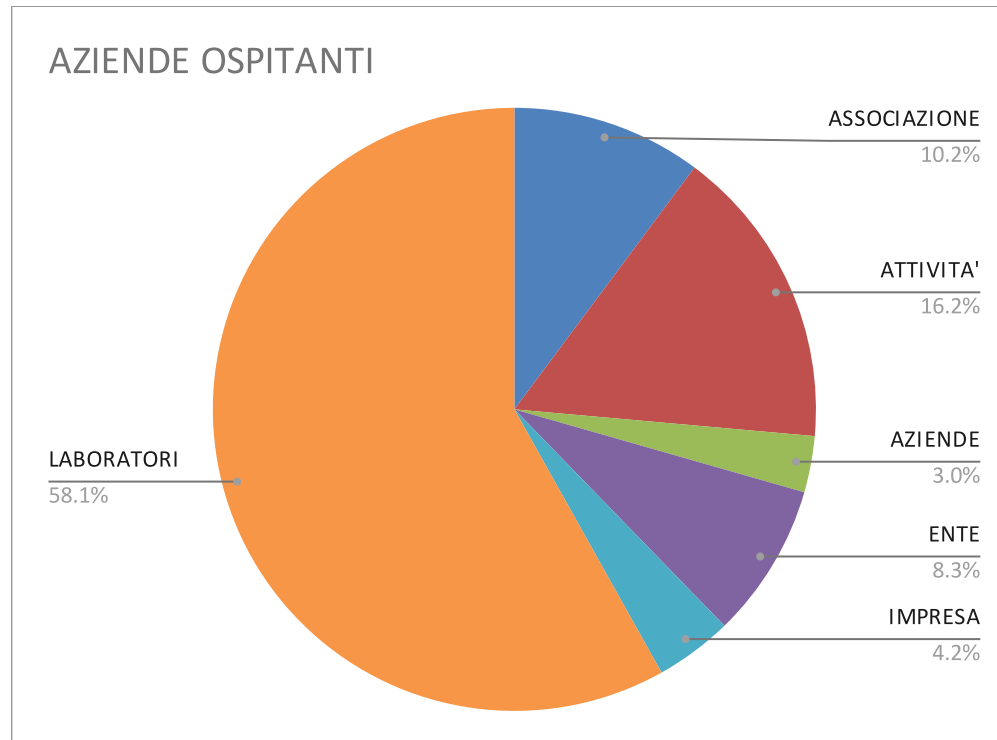

ASSOCIAZIONE CULTURALE, MUSEI, ACCADEMIE, UNIVERSITA'	27
ATTIVITA' COMMERCIALE	43
AZIENDE ARTIGIANATO	8
ENTE PUBBLICO	22
IMPRESA EDILE	11
LABORATORI ARTISTICI, FOTOGRAFIA, TATUAGGI E STUDI PROFESSIONALI	154
	265

ANNO 2017-18	
COMUNE	St.osp.
ADRO	6
BAGNOLO MELLA	2
BARBARIGA	2
BEDIZZOLE	2
BERGAMO	1
BORGOSATOLLO	7
BOTTICINO	5
BOVEZZO	5
BRESCIA	349
CALVISANO	2
CAPRIANO DEL COLLE	2
CAPRIOLO	1
CARPENEDOLO	1
CASTEGNATO	4
CASTENEDOLO	12
CAZZAGO S.M.	4
CELLATICA	3
CEVO	1

ANNO 2017-18