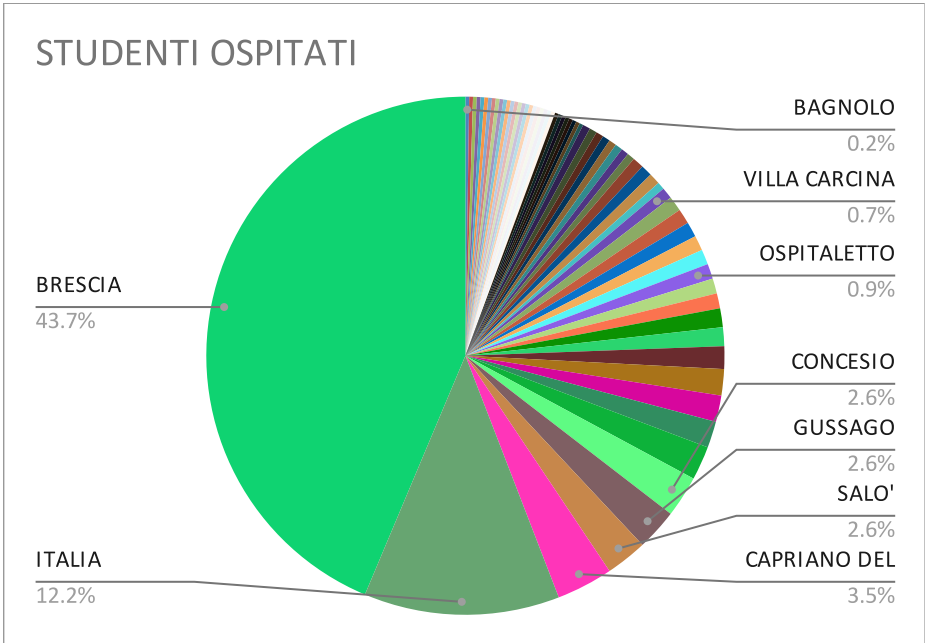

CHIUDUNO	1
COCCAGLIO	1
COMEZZANO CIZZAGO	1
FLERO	1
ISEO	1
LUMEZZANE	1
MARGHERA MESTRE	1
MONTICELLI	1
MONTIRONE	1
PAITONE	1
PALAZZOLO SULL'OGLIO	1
PARATICO	1
POMPIANO	1
ROVATO	1
SALE MARASINO	1
SAREZZO	1
SERLE	1
TAVERNOLE SUL MELLA	1
TRENZANO	1
VEROLANUOVA	1
VISANO	1
VOBARNO	1
CALCINATO	2
ERBUSCO	2
GARDONE VAL TROMPIA	2
LENO	2
MONTICHIARI	2
PASSIRANO	2
PROVAGLIO D'ISEO	2
SAN ZENO NAVIGLIO	2
ADRO	3

ANNO 2016-17