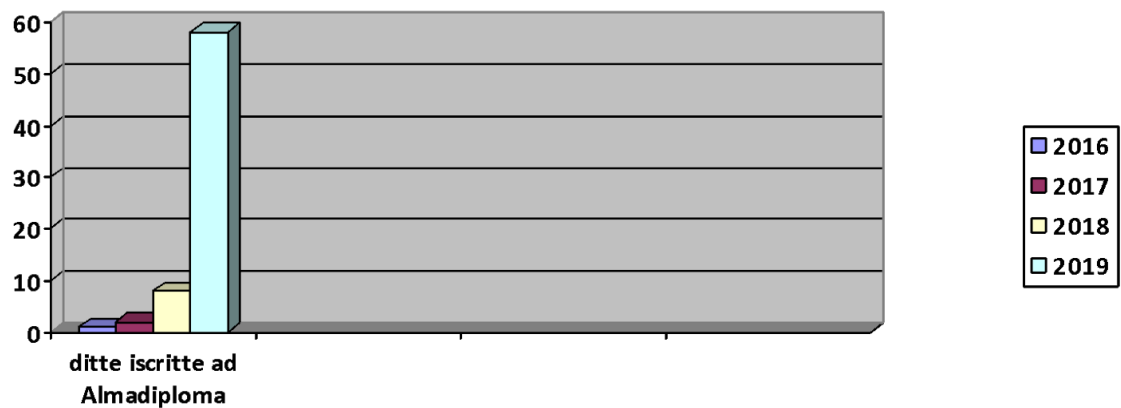

Anni	Ditte associata ad Almadiploma
2016	1
2017	2
2018	8
2019	58

Allegato C. Questionari di soddisfazione delle esperienze di PCTO restituiti dalla scuola

Sono stati distribuiti agli studenti delle classi terze, quarte e quinte dell'Istituto dei questionari di soddisfazione rispetto alle attività di PCTO.

Sono stati raccolti i dati relativi a tre annualità 2016/17; 2017/18; 2018/19 e gli studenti sia del liceo che del tecnico hanno risposto in modo sempre molto positivo.

La valutazione complessiva dell'esperienza è stata considerata buona e ottima dalla quasi totalità degli alunni. Hanno trovato il personale ospitante collaborativo, hanno potuto svolgere attività attinenti alla loro formazione con possibilità di approfondire aspetti specifici. Grazie ad una sinergia tra il nostro istituto e gli enti esterni è stato possibile adeguare le attività proposte dagli enti stessi alla preparazione degli studenti rendendo efficace l'esperienza rispetto al curriculum. Tutto questo lavoro è stato percepito e positivamente valutato da quasi tutti gli alunni dell'Istituto come mostrano i dati raccolti nelle annualità passate.

Valutazione PCTO classi del triennio dai questionari del LICEO															
Domande	2016					2017					2018				
valutazione	scar	ins	suff	b	o	scar	ins	suff	b	o	scar	ins	suff	b	o
1. collaborazione da parte del personale del soggetto ospitante	8	20	41	83	108	16	18	72	104	171	13	17	44	158	161
2. possibilità di svolgere attività attinenti la tua preparazione	23	35	55	78	69	31	37	75	137	120	21	28	97	144	103