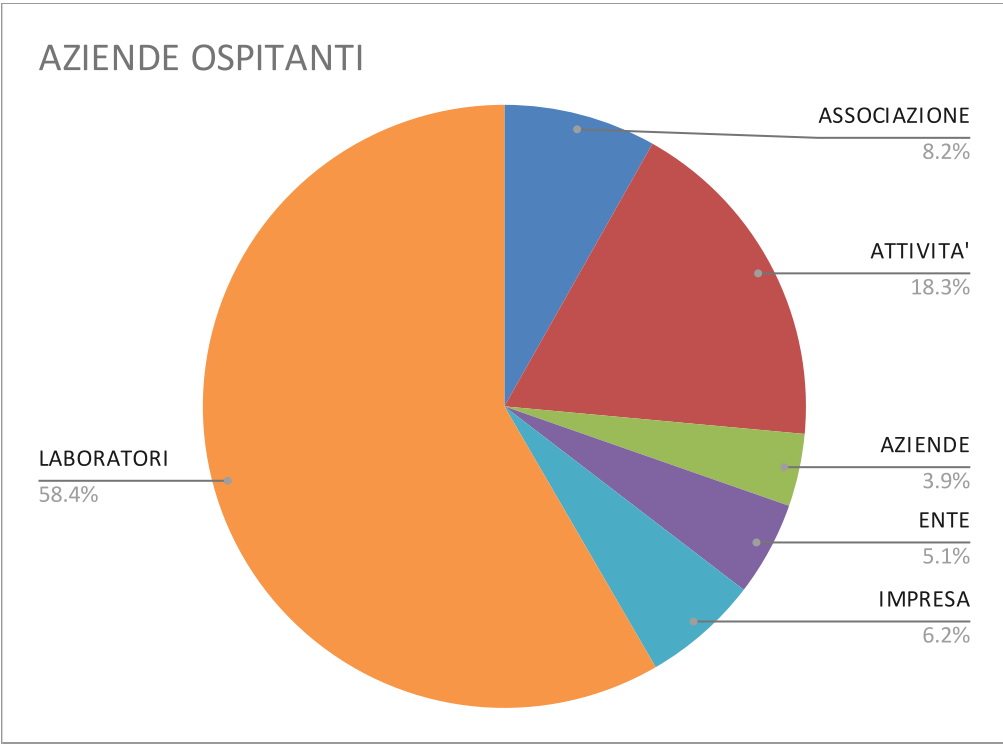

ANNO 2018-19	
COMUNE	St.osp.
ACQUAFREDDA	1
ADRO	7
BAGNOLO MELLA	2
BARBARIGA	1
BEDIZZOLE	5
BERGAMO	14
BORGOSATOLLO	2
BOTTICINO	3
BOVEZZO	6
BRESCIA	406
CAPRIANO DEL COLLE	7
CAPRIOLO	1
CASTEGNATO	7
CASTEL MELLA	3
CASTELCOVATI	1
CASTENEDOLO	10
CAZZAGO S. M.	2
CELLATICA	3
CHIARI	2
CIVIDATE CAMUNO	1
COCCAGLIO	4
COLLEBEATO	1
COLLIO V.T.	1
COMEZZANO-CIZZAGO	1
CONCESIO	16
DELLO	1
ERBUSCO	1
FLERO	8

ANNO 2018-19