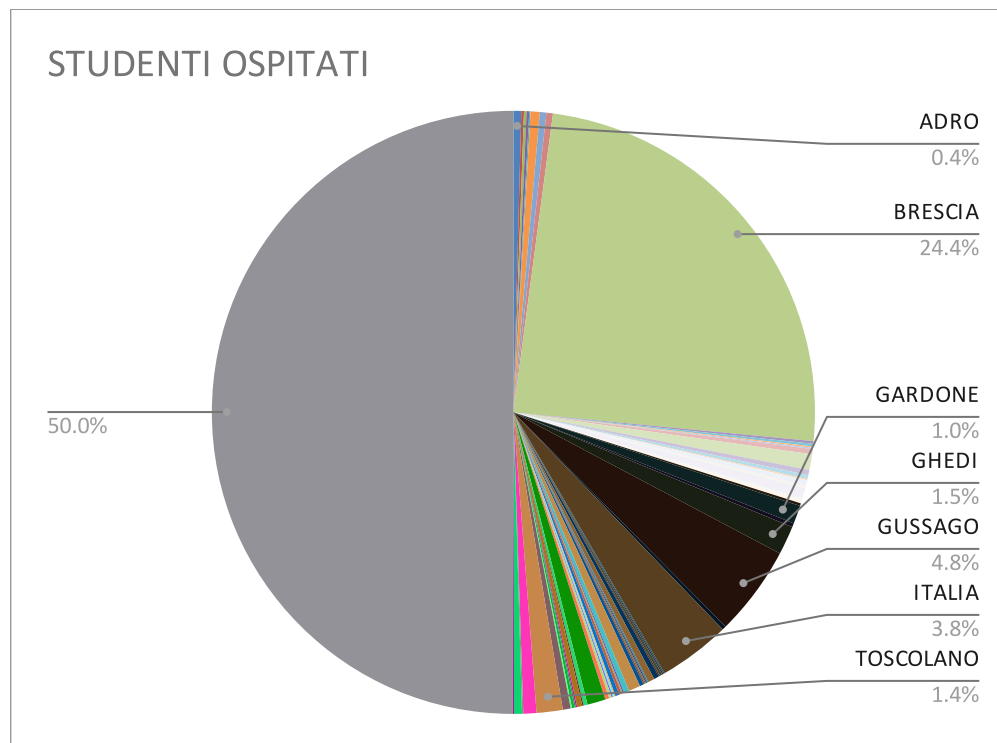

CHIARI	4
COLLEBEATO	1
COMEZZANO-CIZZAGO	1
CONCESIO	8
DESENZANO DEL GARDA	1
ERBUSCO	3
FLERO	2
GARDONE RIVIERA	14
GARDONE VAL TROMPIA	3
GHEDI	22
GUSSAGO	69
ISEO	3
ITALIA	55
LENO	1
LOGRATO	1
LONATO DEL GARDA	2
LUMEZZANE	1
MAZZANO	4
MILANO	5
MODENA	1
MONTE ISOLA	1
MONTICELLI	1
MONTICHIARI	1
MONTIRONE	3
NAVE	9
OSPITALETTO	4
PADENGHE SUL GARDA	1
PADERNO FRANCIACORTA	1
PAITONE	2
PASSIRANO	3
PAVIA	1

ANNO 2017-18