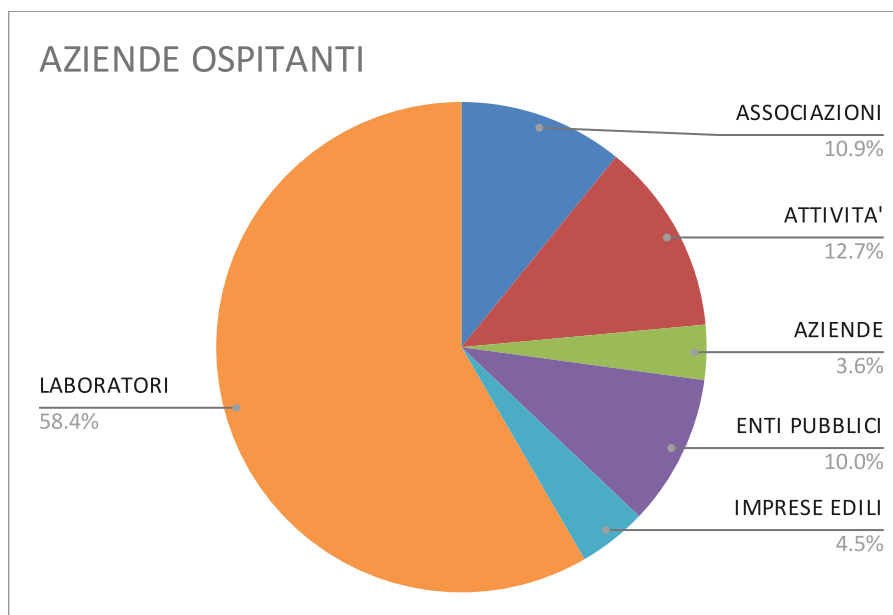

RENDICONTAZIONE SOCIALE PCTO 2016/2019

ANNO 2016-17	
CATEGORIE	Az.Osp.
ASSOCIAZIONI CULTURALI, MUSEI, ACCADEMIE, UNIVERSITA'	24
ATTIVITA' COMMERCIALI	28
AZIENDE ARTIGIANATO	8
ENTI PUBBLICI	22
IMPRESE EDILI	10
LABORATORI ARTISTICI, FOTOGRAFIA, TATUAGGI E STUDI PROFESSIONALI	129
	221

ANNO 2016-17	
COMUNE	St.osp.
BAGNOLO MELLA	1
BARBARIGA	1
BEDIZZOLE	1
BERGAMO	1
BORGOSATOLLO	1
CALVISANO	1
CANNETO SULL'OGLIO	1
CAPRIOLO	1
CARPENEDOLO	1
CASTELCOVATI	1

ANNO 2016-17