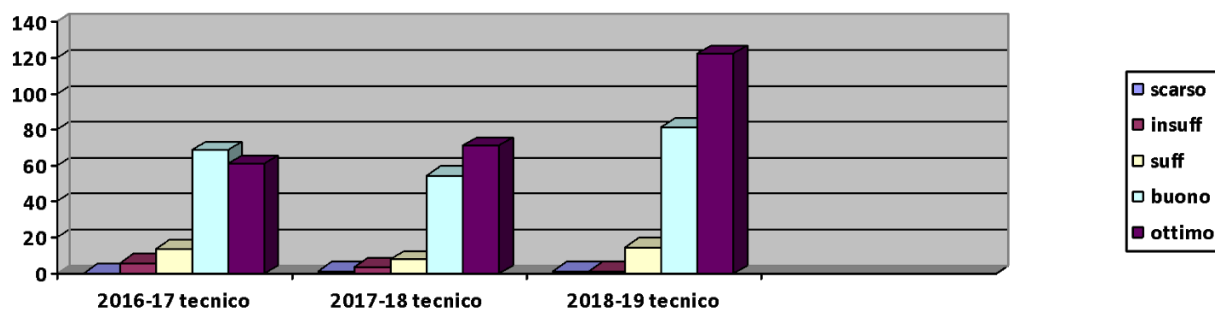

Valutazione complessiva dell'esperienza nelle annualità osservate al TECNICO