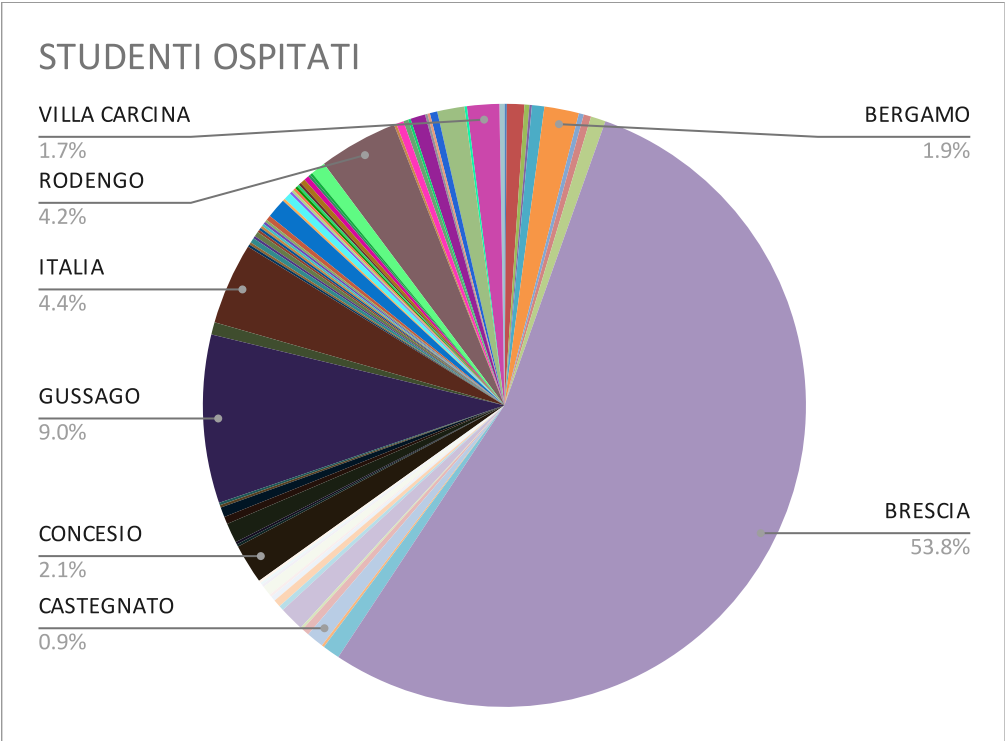

ANNO 2017-18

PONCARALE	1
PREVALLE	1
PROVAGLIO D'ISEO	2
REZZATO	3
RODENGO SAIANO	14
RONCADELLE	3
SALE MARASINO	1
SAREZZO	4
SERLE	1
SONCINO	1
TAVERNOLE SUL MELLA	2
TORBOLE CASAGLIA	1
TORINO	6
TOSCOLANO MADERNO	20
TRAVAGLIATO	10
TRENZANO	1
VILLA CARCINA	6
VILLANUOVA SUL CLISI	1
	714

ANNO 2018-19	
CATEGORIE	Az.Osp.
ASSOCIAZIONE CULTURALE,MUSEI,AC	21
ATTIVITA' COMMERCIALE	47
AZIENDE ARTIGIANATO	10
ENTE PUBBLICO	13
IMPRESA EDILE	16
LABORATORI ARTISTICI, FOTOGRAFIA,	150
	269

ANNO 2018-19	
COMUNE	St.osp.
ACQUAFREDDA	1
ADRO	7
BAGNOLO MELLA	2
BARBARIGA	1
BEDIZZOLE	5
BERGAMO	14
BORGOSATOLLO	2
BOTTICINO	3
BOVEZZO	6
BRESCIA	406
CAPRIANO DEL COLLE	7
CAPRIOLO	1
CASTEGNATO	7
CASTEL MELLA	3
CASTELCOVATI	1
CASTENEDOLO	10
CAZZAGO S. M.	2
CELLATICA	3
CHIARI	2
CIVIDATE CAMUNO	1
COCCAGLIO	4
COLLEBEATO	1
COLLIO V.T.	1
COMEZZANO-CIZZAGO	1
CONCESIO	16
DELLO	1
ERBUSCO	1
FLERO	8

ANNO 2018-19

GARDONE RIVIERA	3
GARDONE VALTROMPIA	4
GAVARDO	1
GHEDI	1
GUSSAGO	68
ISEO	5
ITALIA	33
LENO	1
LONATO DEL GARDA	1
LUMEZZANE	2
MACLODIO	1
MANERBA DEL GARDA	2
MARCHENO	1
MAZZANO	1
MILANO	1
MILZANO	1
MODENA	1
MONTICHIARI	1
MONTIRONE	2
NAVE	8
NUVOLENTO	1
OSPITALETTO	3
PADERNO	1
PAITONE	1
PALOSCO	1
PASSIRANO	1
PAVIA	1
POLAVENO	1
POMPIANO	2
PONCARALE	2
PREVALLE	1

ANNO 2018-19

PROVAGLIO D'ISEO	1
REZZATO	6
RODENGO SAIANO	32
RONCADELLE	1
SALO'	3
SAN PAOLO	2
SAN ZENO NAVIGLIO	1
SAREZZO	6
TAVERNOLE SUL MELLA	1
TORBOLE CASAGLIA	1
TOSCOLANO MADERNO	3
TRAVAGLIATO	11
TRENTO	1
VILLA CARCINA	13
VILLANUOVA SUL CLISI	2
	754