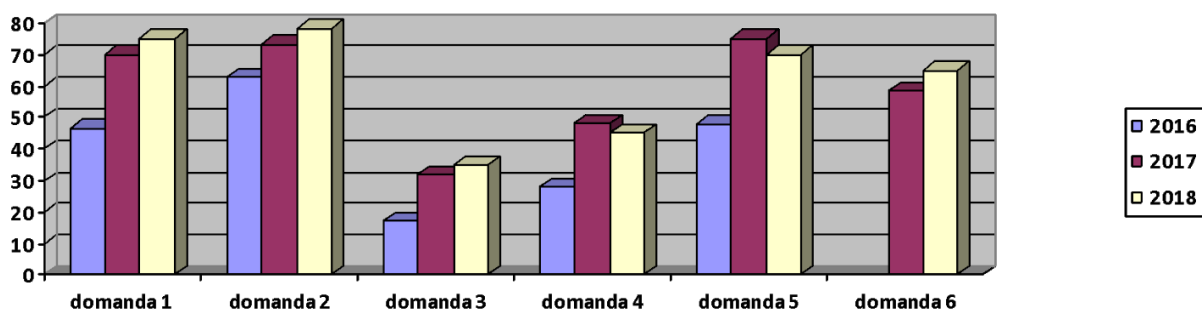

Allegato D. Questionari di soddisfazione delle esperienze di PCTO restituiti da Almadiploma

Sono stati raccolti e tabulati anche i report compilati a cura degli studenti delle classi quinte nelle annualità: 2016-2017-2018 e restituiti da ALMADIPLOMA rispetto all'esperienza di PCTO svolta nell'intero triennio.

Valutazione PCTO classi 5^A dai questionari Almadiploma – Decisamente soddisfatti %			
Domande	2016	2017	2018
1. Organizzazione delle attività	46,7	70	75
2. Chiarezza dei compiti	62,7	73,3	78,3
3. Attività di tutoraggio scolastico	17,3	31,7	35
4. Attività di tutoraggio aziendale	28	48,3	45
5. Utilità per la formazione	48	75	70
6. Coerenza con una o più discipline scolastiche	Non presente	58,3	65